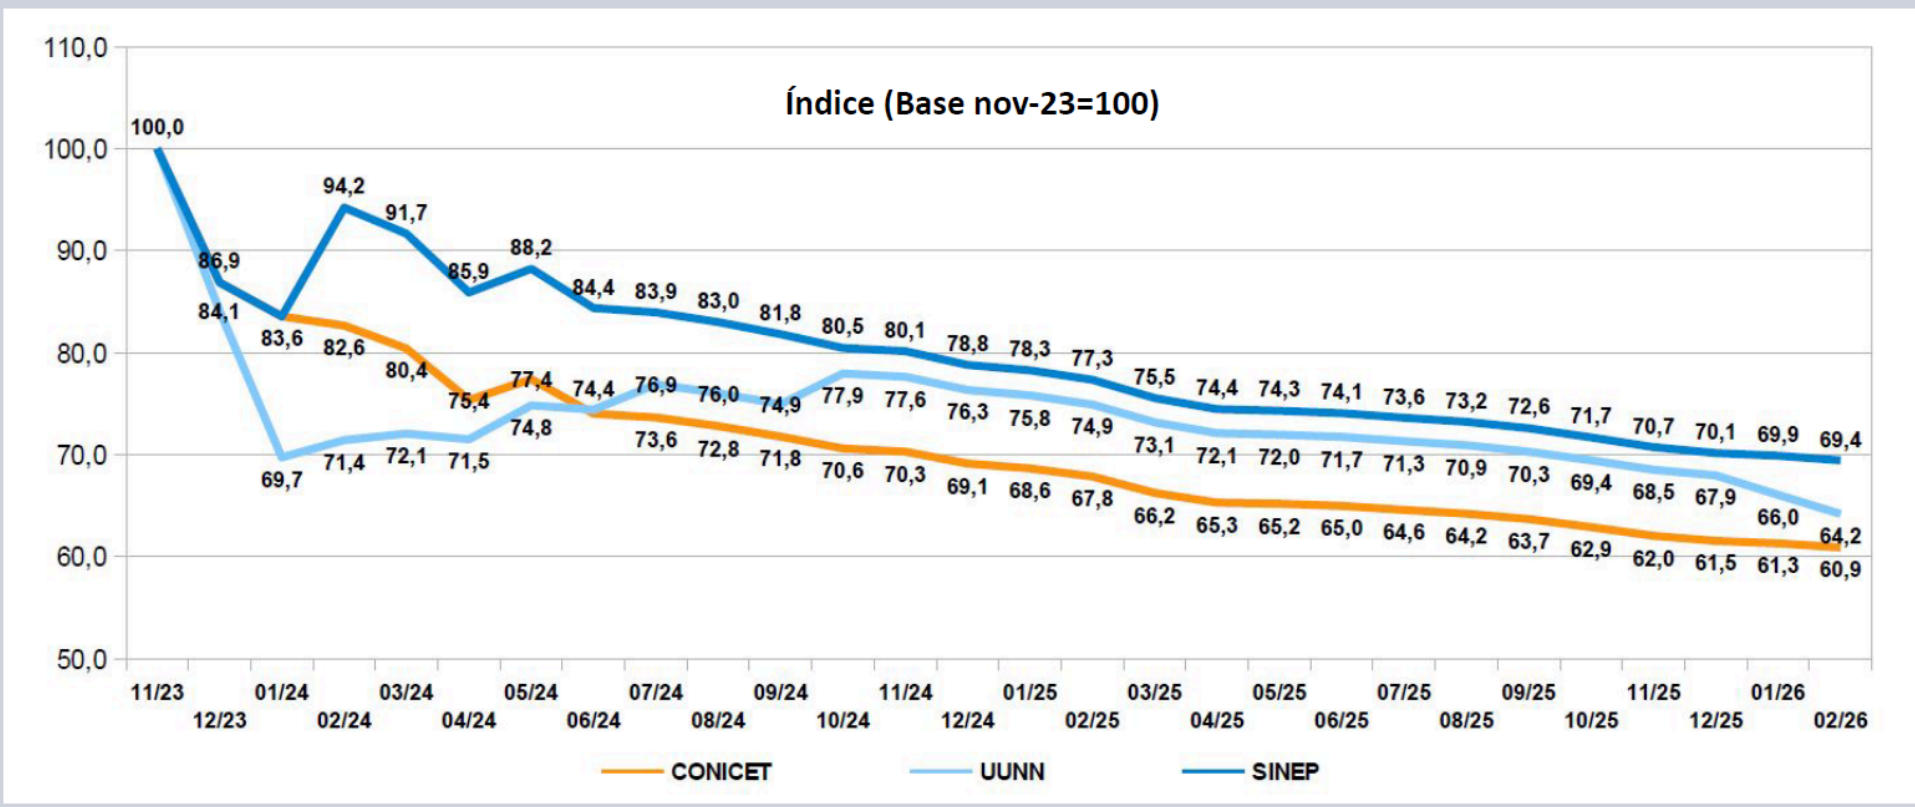

Gráfico 3. Salarios reales CONICET, SINEP y UUNN (2023-2026)

Figura 4: Pérdida de salarios reales en CONICET, universidades nacionales y sector público.¹

¹<https://grupo-epc.com/category/informes/evolucion-de-salarios-cyt/>